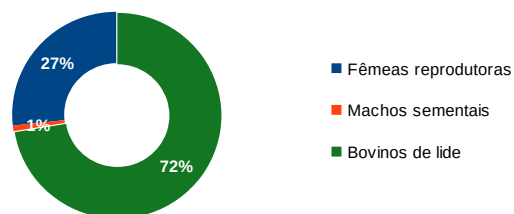

Distribuição do número de bovinos por tipo (%)

TEMPORADA TAURINA 2018

Total de reses lidadas: 11

Em Portugal: 0

No estrangeiro: 11