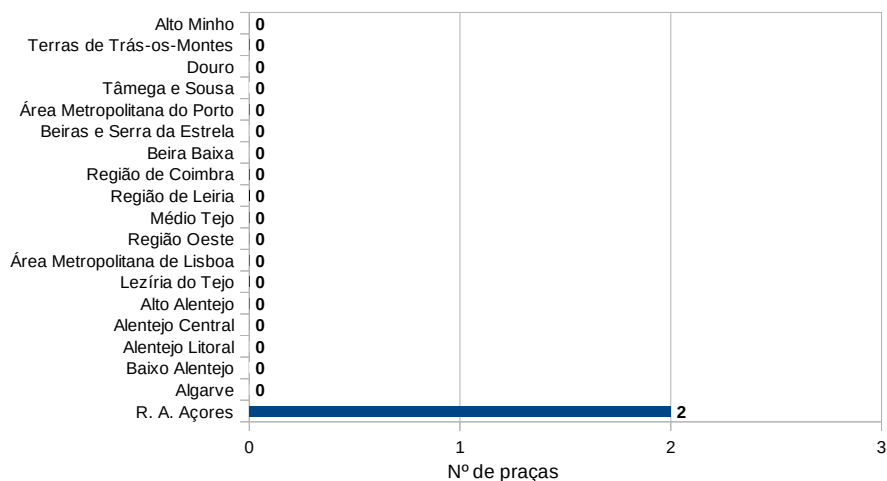

LOCALIZAÇÃO

Exploração solar do efetivo:	Caldeira		
Freguesia:	Conceição		
Município:	Angra do Heroísmo		
Distrito:	Açores, Ilha Terceira	Antiga província:	Açores
NUTS II:	R. A. Açores	NUTS III:	R. A. Açores

REGISTO HISTÓRICO

Ano da fundação:	1953		
Antiguidade:	21-06-1964	Angra do Heroísmo	

ENCASTES E EFETIVO EM 2019

Encaste atual:	Ibarra – Parladé (Domecq e outros)		
Efetivo total:	224	Nº de fêmeas reprodutoras:	56
Nº de machos sementais:	7	Nº de bovinos de lide:	161

TEMPORADA TAURINA 2018

Total de reses lidadas: 22
Em Portugal: 22 *No estrangeiro:* 0

Distribuição do número de reses lidadas por país (%)

Número de praças em Portugal com reses lidadas: 2

Lista de praças com reses lidadas em Portugal:

Angra do Heroísmo, Graciosa

Distribuição do nº de praças onde foram lidados toiros em 2018, por NUTS III

Número de praças no estrangeiro com reses lidadas: 0

Em Espanha:

Em França:

Lista de praças com reses lidadas em Espanha: