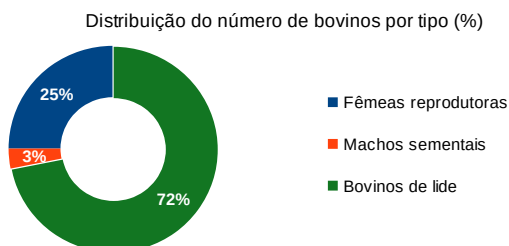

Na temporada taumáquica de 2018 foram lidadas mais de duas dezenas das suas reses, distribuídas por duas praças dos Açores, uma na ilha Terceira e outra na ilha Graciosa.

DIVISA Azul e Branca
Ferro (e divisa):

LOCALIZAÇÃO

Exploração solar do efetivo:	Caldeira		
Freguesia:	Conceição		
Município:	Angra do Heroísmo		
Distrito:	Açores, Ilha Terceira	Antiga província:	Açores
NUTS II:	R. A. Açores	NUTS III:	R. A. Açores

REGISTO HISTÓRICO

Ano da fundação:	1953		
Antiguidade:	21-06-1964	Angra do Heroísmo	

ENCASTES E EFETIVO EM 2019

Encaste atual:	Ibarra – Parladé (Domecq e outros)		
Efetivo total:	224	Nº de fêmeas reprodutoras:	56
Nº de machos sementais:	7	Nº de bovinos de lide:	161