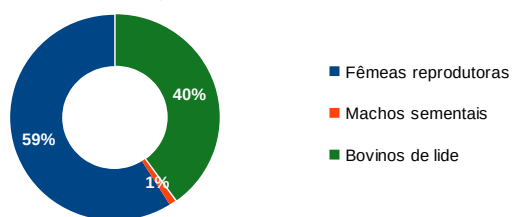

Distribuição do número de bovinos por tipo (%)

TEMPORADA TAURINA 2018

Total de reses lidadas: 5
Em Portugal: 0   *No estrangeiro:* 5