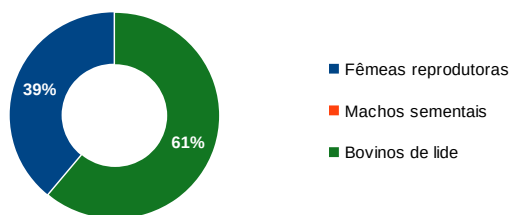

Distribuição do número de bovinos por tipo (%)

TEMPORADA TAURINA 2018

Total de reses lidadas: 17

Em Portugal: 17

No estrangeiro: 0