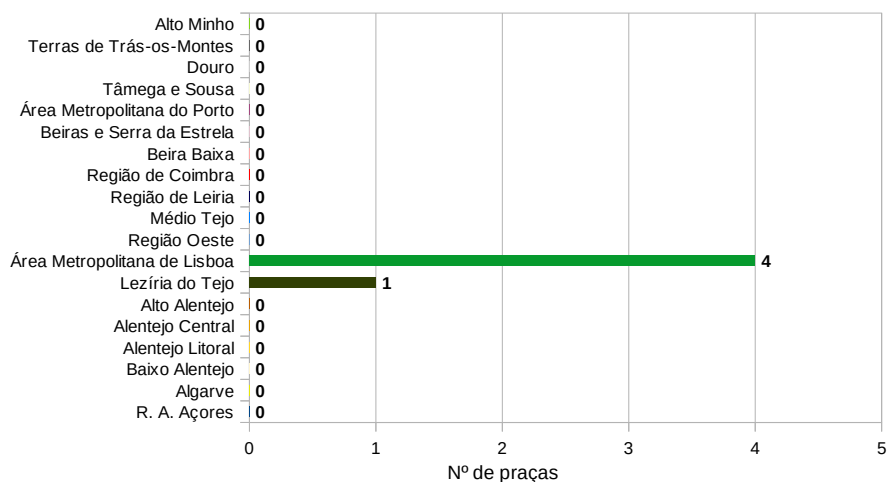

REGISTO HISTÓRICO

Ano da fundação:	1947	
Antiguidade:	16-08-1948	Coruche

ENCASTES E EFETIVO EM 2019

Encaste atual:	Pinto Barreiros e Norberto Pedroso		
Efetivo total:	159	Nº de fêmeas reprodutoras:	62
Nº de machos sementais:	0	Nº de bovinos de lide:	97

Distribuição do número de bovinos por tipo (%)

TEMPORADA TAURINA 2018

Total de reses lidadas: 17

Em Portugal: 17

No estrangeiro: 0

Distribuição do número de reses lidadas por país (%)

Número de praças em Portugal com reses lidadas:

5

Lista de praças com reses lidadas em Portugal:

Paio Pires, Lisboa, Vila Franca de Xira, Coruche, Alcochete

Distribuição do nº de praças onde foram lidados toiros em 2018, por NUTS III

Número de praças no estrangeiro com reses lidadas: