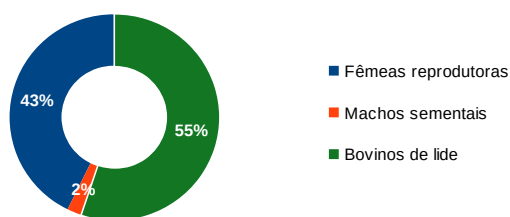

Distribuição do número de bovinos por tipo (%)

TEMPORADA TAURINA 2018

Total de reses lidadas: 3

Em Portugal: 3

No estrangeiro: 0