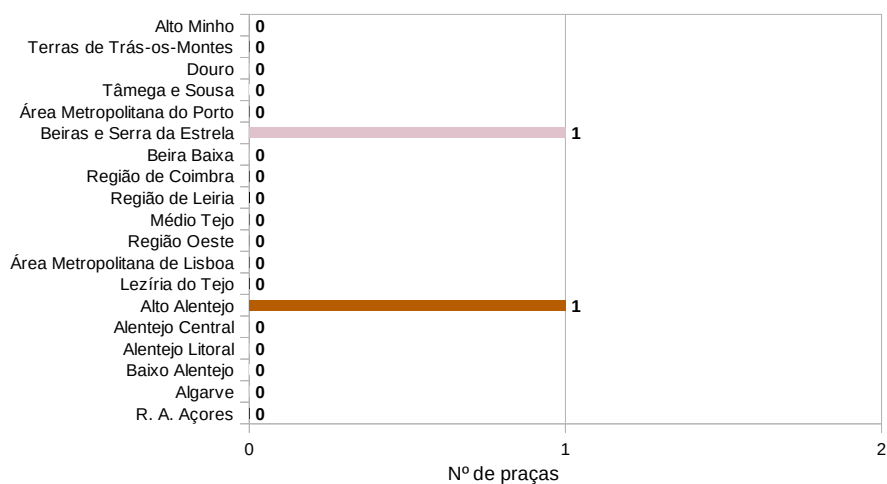

Ferro (e divisa):

LOCALIZAÇÃO

Exploração solar do efetivo:	Herdade da Calina		
Freguesia:	Santa Eulália		
Município:	Elvas		
Distrito:	Portalegre	Antiga província:	Alto Alentejo
NUTS II:	Alentejo	NUTS III:	Alto Alentejo

REGISTO HISTÓRICO

Ano da fundação:	1943		
Antiguidade:	08-08-1948	Figueira da Foz	

ENCASTES E EFETIVO EM 2019

Encaste atual:	Ibarra – Parladé (vários ramos)		
Efetivo total:	281	Nº de fêmeas reprodutoras:	120
Nº de machos sementais:	6	Nº de bovinos de lide:	155

Distribuição do número de bovinos por tipo (%)

TEMPORADA TAURINA 2018

Total de reses lidadas: 3

Em Portugal: 3

No estrangeiro: 0

Distribuição do número de reses lidadas por país (%)

Número de praças em Portugal com reses lidadas:

2

Lista de praças com reses lidadas em Portugal:

Aldeia da Ponte, Vila Boim

Distribuição do nº de praças onde foram lidados toiros em 2018, por NUTS III

Número de praças no estrangeiro com reses lidadas:

0